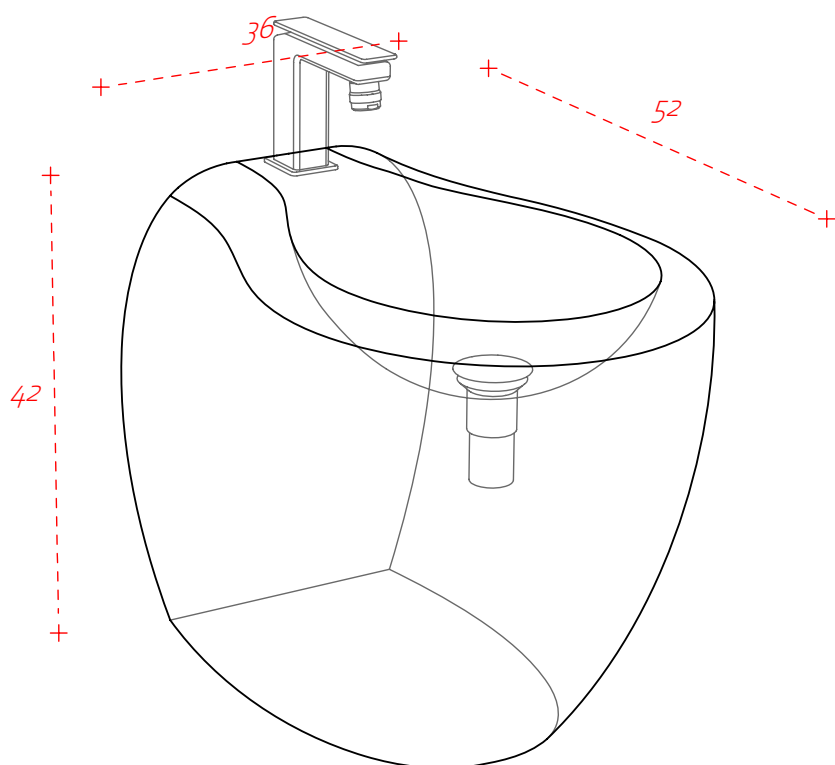

vaso terra
back to wall wc

S40.

BLEND

seduta per wc frizionata bianca
wc white soft-close seat

L3150.

BLEND

bidet terra
back to wall bidet

L3145.

BLEND

vaso monoblocco
close-coupled wc

L3155.

BLEND

cassetta monoblocco
monoblock ceramic cistern

S40.

BLEND

seduta per wc frizionata bianca
wc white soft-close seat