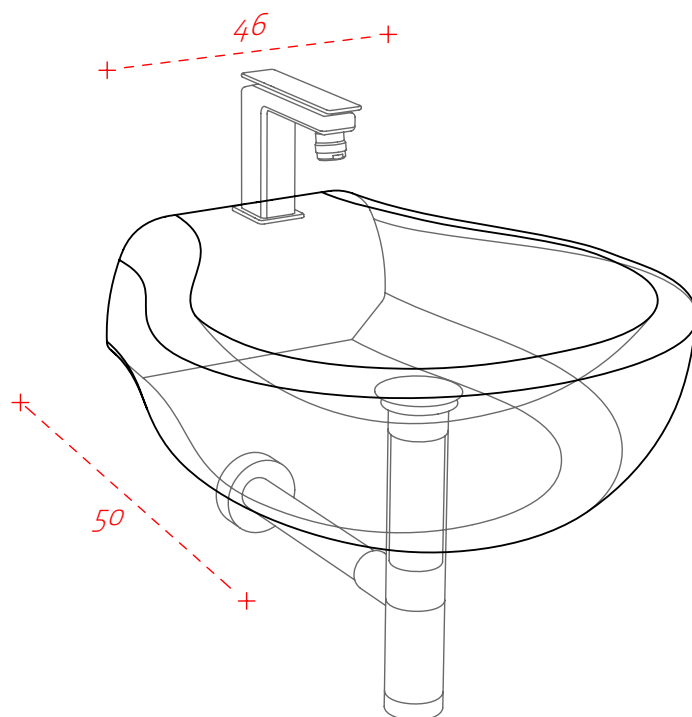

bidet sospeso
wall-hung bidet

L3110.

BLEND

vaso sospeso
wall-hung wc

S40.

BLEND

seduta per wc frizionata bianca
wc white soft-close seat

L3120.

BLEND

bidet sospeso
wall-hung bidet

L3100.

BLEND

lavabo 46

washbasin 46

L3130.

BLEND

lavabo sospeso 45
wall-hung washbasin 45

L3140.

BLEND

vaso terra
back to wall wc

S40.

BLEND

seduta per wc frizionata bianca
wc white soft-close seat

L3150.