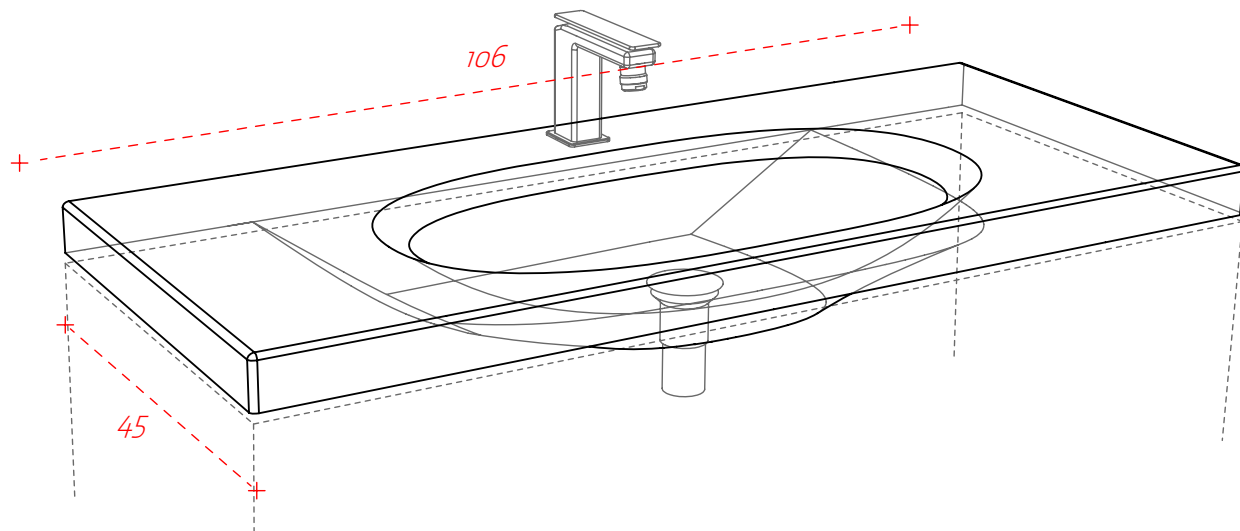

L3165.

BLEND

consolle 106 sospeso / appoggio / incasso
wall-hung / counter top / drop in consolle 106