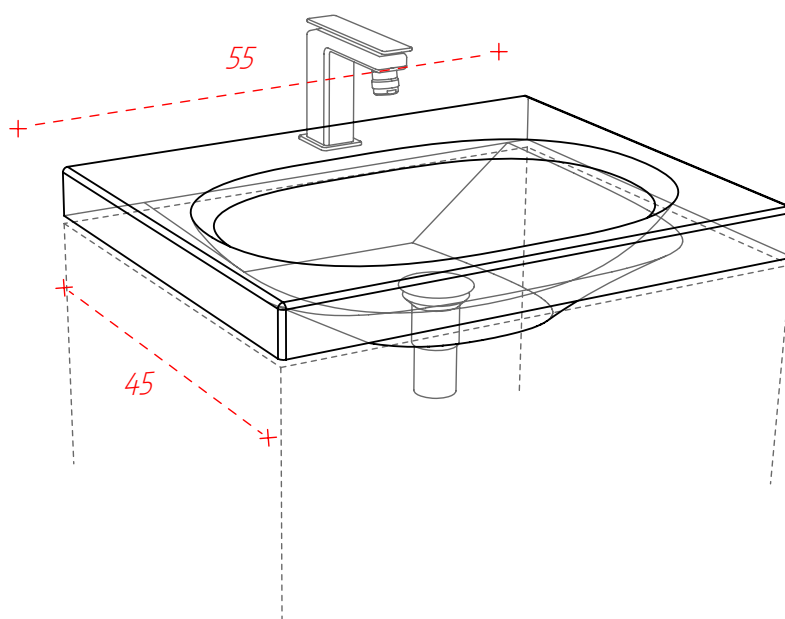

L3150.

BLEND

bidet terra
back to wall bidet

L3105.

BLEND

consolle 55 sospeso / appoggio / incasso
wall-hung / counter top / drop in consolle 55

- + POSSIBILITÀ DI INSERIMENTO BARRA PORTASCIUGAMANI
OPTION TO INSERT TOWEL HOLDER BAR UNDERNEATH
- + SOSPESO / APPOGGIO / INCASSO
WALL-HUNG / COUNTER TOP / DROP IN