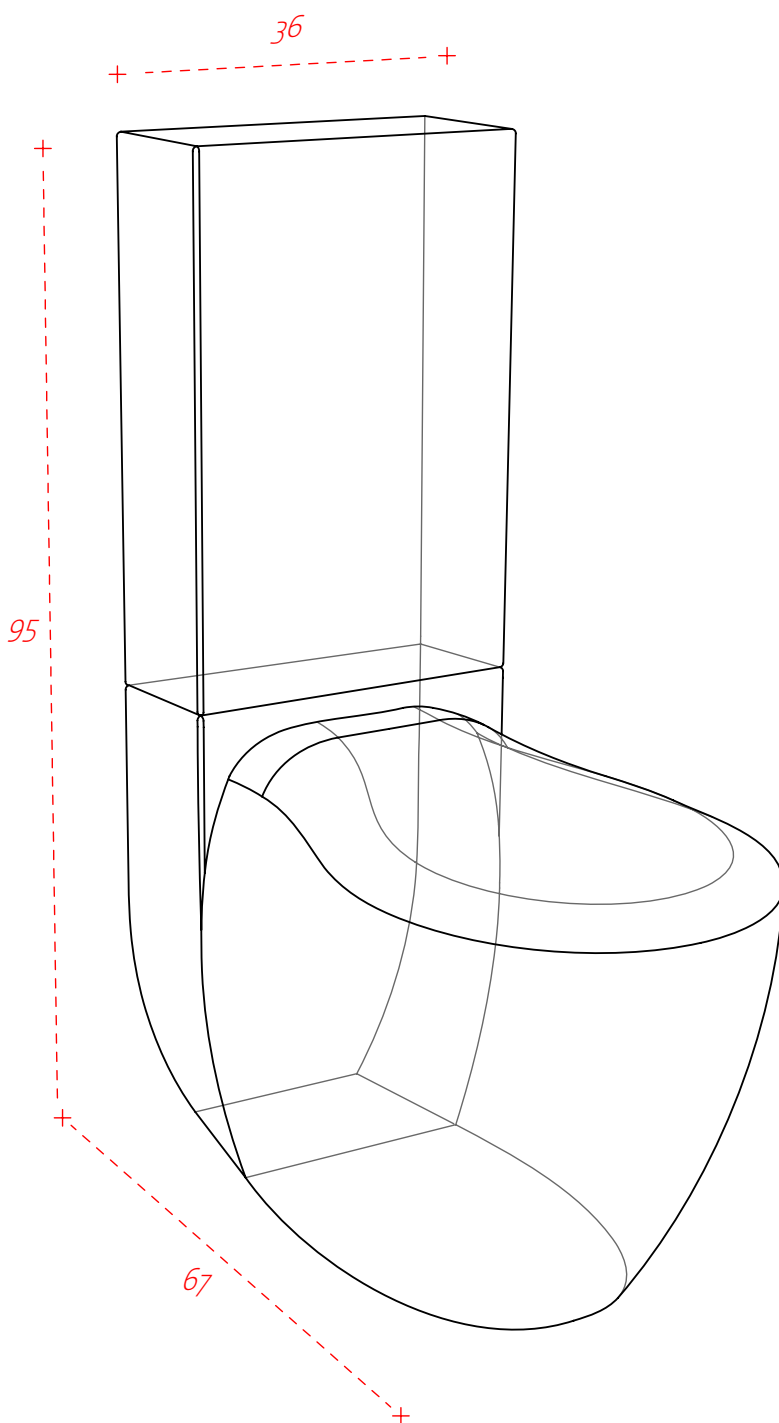

BLEND

vaso monoblocco
close-coupled wc

L3155.

BLEND

cassetta monoblocco
monoblock ceramic cistern

S40.

BLEND

seduta per wc frizionata bianca
wc white soft-close seat

L3150.

BLEND

bidet terra
back to wall bidet

L3105.

BLEND

consolle 55 sospeso / appoggio / incasso
wall-hung / counter top / drop in consolle 55

- + POSSIBILITÀ DI INSERIMENTO BARRA PORTASCIUGAMANI
OPTION TO INSERT TOWEL HOLDER BAR UNDERNEATH
- + SOSPESO / APPOGGIO / INCASSO
WALL-HUNG / COUNTER TOP / DROP IN