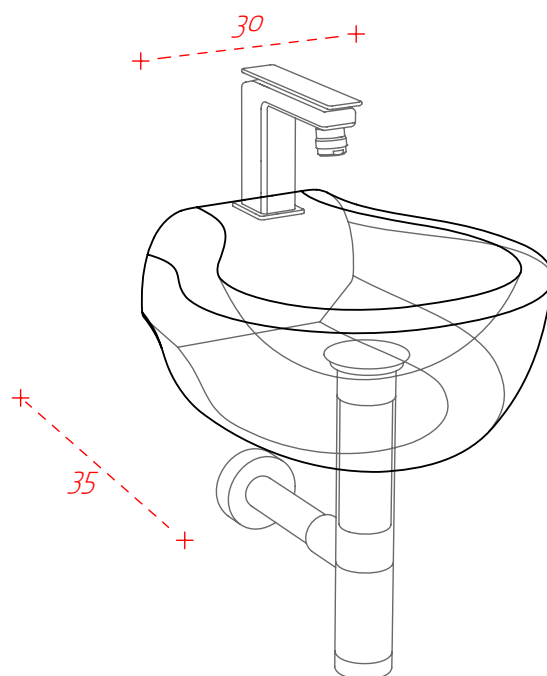

L3125.

BLEND

lavamani
handrinse basin