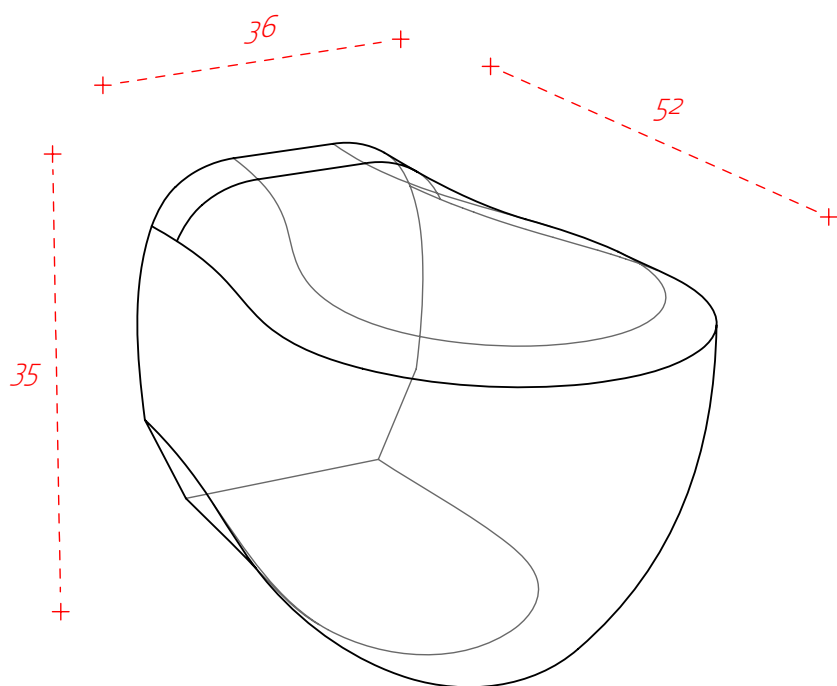

L3110.

BLEND

vaso sospeso
wall-hung wc

S40.

BLEND

seduta per wc frizionata bianca
wc white soft-close seat

L3120.

BLEND

bidet sospeso
wall-hung bidet