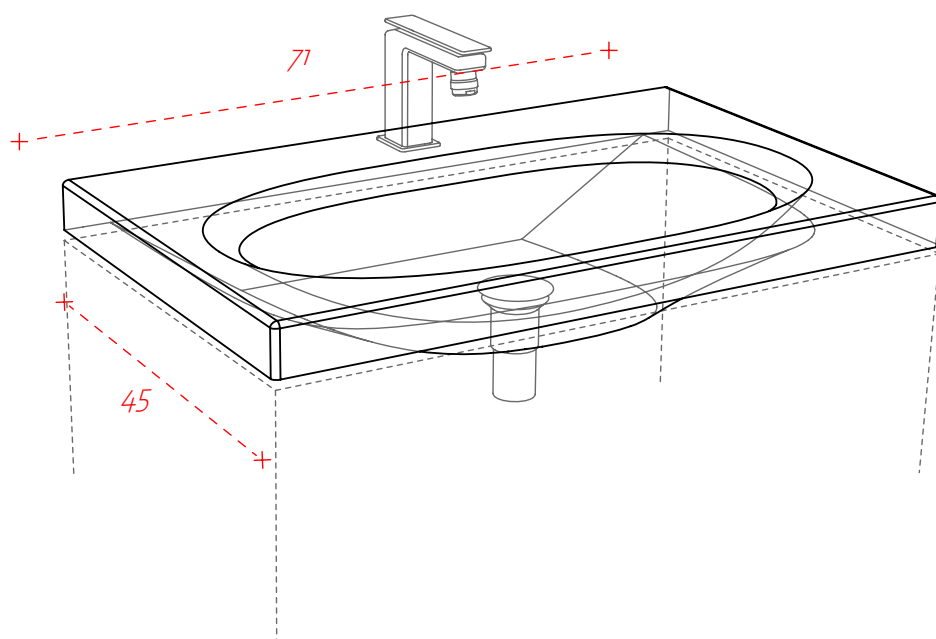

L3105.

BLEND

consolle 55 sospeso / appoggio / incasso
wall-hung / counter top / drop in consolle 55

L3115.

BLEND

consolle 71 sospeso / appoggio / incasso
wall-hung / counter top / drop in consolle 71

- + POSSIBILITÀ DI INSERIMENTO BARRA PORTASCIUGAMANI
OPTION TO INSERT TOWEL HOLDER BAR UNDERNEATH
- + SOSPESO / APPOGGIO / INCASSO
WALL-HUNG / COUNTER TOP / DROP IN