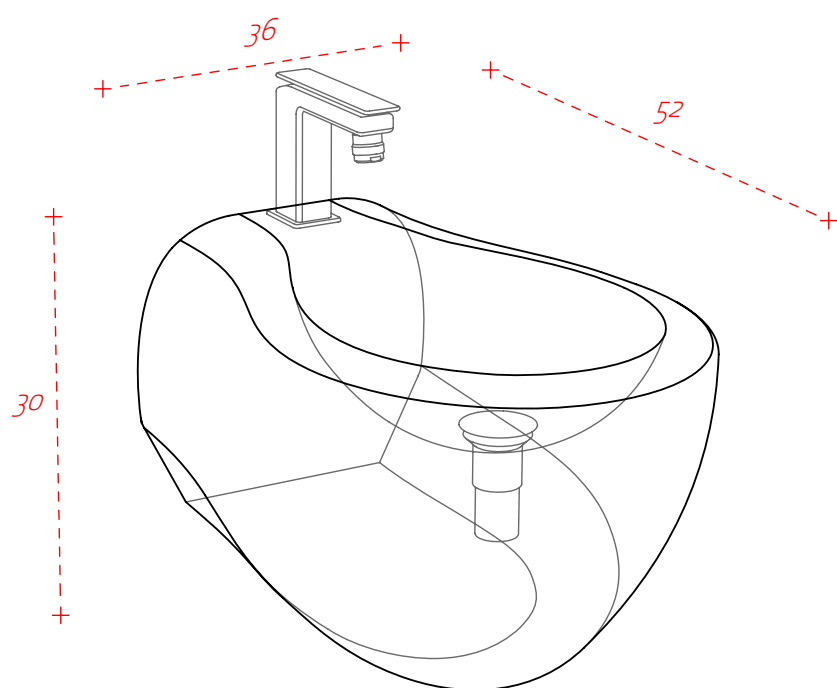

L3110.

BLEND

vaso sospeso
wall-hung wc

S40.

BLEND

seduta per wc frizionata bianca
wc white soft-close seat

L3120.

BLEND

bidet sospeso
wall-hung bidet