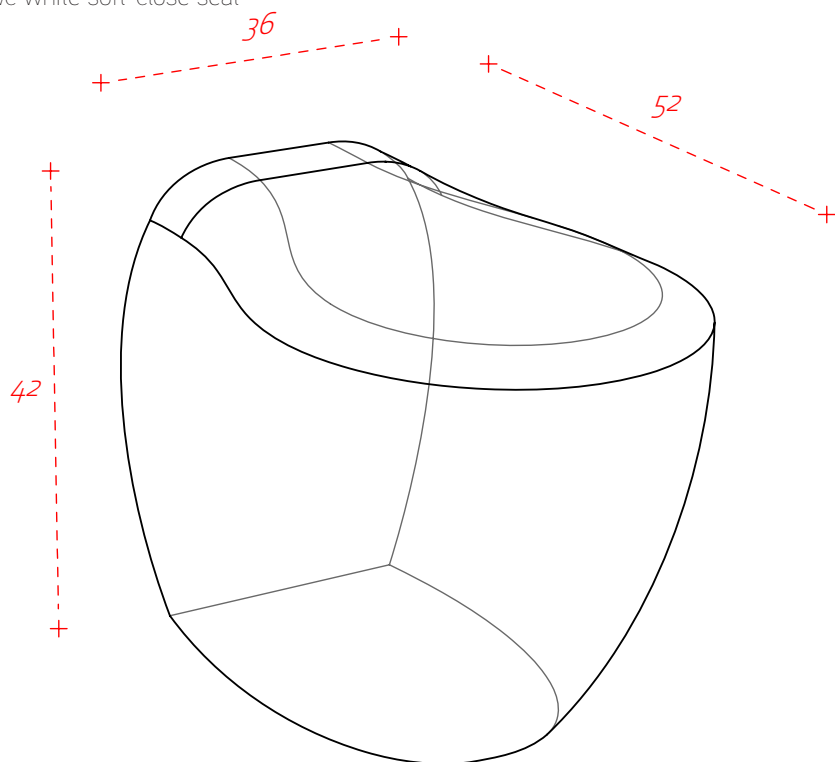

L3140.

BLEND

vaso terra
back to wall wc

S40.

BLEND

seduta per wc frizionata bianca
wc white soft-close seat