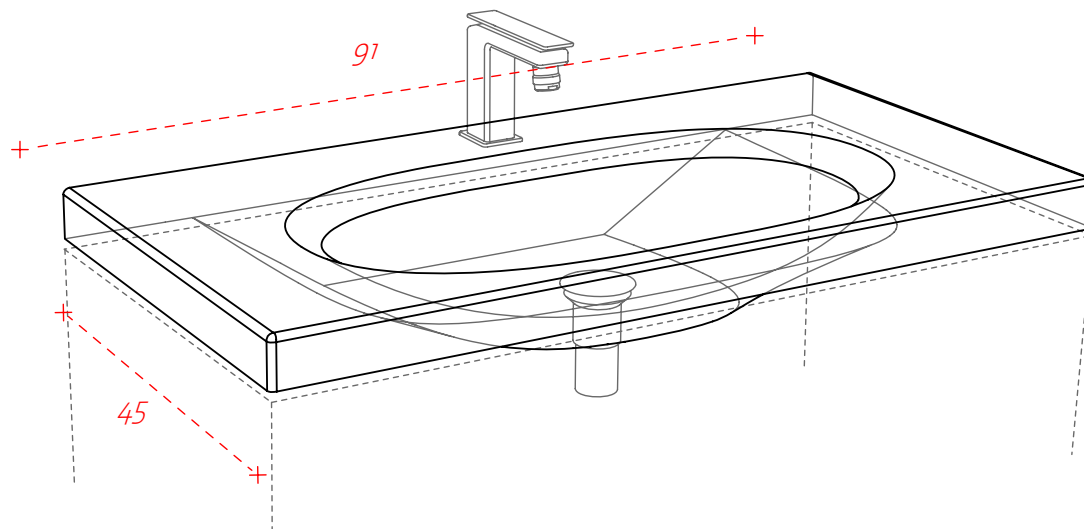

L3135.

BLEND

consolle 91 sospeso / appoggio / incasso
wall-hung / counter top / drop in consolle 91