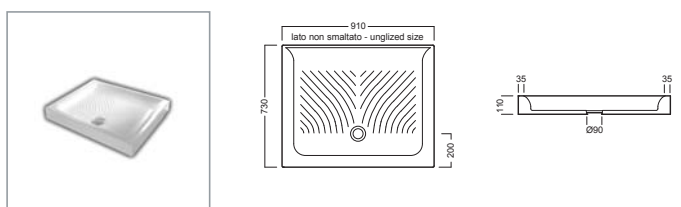

DROP

HATRIA 
MARAZZI GROUP

DROP

DROP piatto doccia 120x80 rettangolare
DROP rectangular shower tray, 120x80

DROP piatto doccia 120x70 rettangolare
DROP rectangular shower tray, 120x70

DROP piatto doccia 100x80 rettangolare
DROP rectangular shower tray, 100x80

DROP piatto doccia 100x70 rettangolare
DROP rectangular shower tray, 100x70

DROP piatto doccia 73x91 rettangolare
DROP rectangular shower tray, 73x91

DROP piatto doccia 90x90
DROP shower tray, 90x90

DROP piatto doccia 70x90 angolare destro
DROP corner shower tray, 70x90 right

DROP piatto doccia 80x80
DROP shower tray, 80x80

DROP piatto doccia 70x90 angolare sinistro
DROP corner shower tray, 70x90 left

DROP piatto doccia 90 angolare
DROP corner shower tray, size 90

DROP piletta
DROP siphone drainage

DROP piatto doccia 80 angolare
DROP corner shower tray, size 80