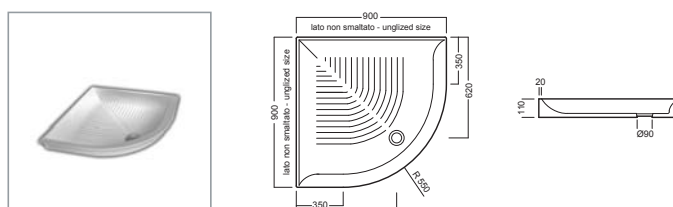

DROP

HATRIA 
MARAZZI GROUP

DROP

DROP piatto doccia 120x80 rettangolare
DROP rectangular shower tray, 120x80

DROP piatto doccia 120x70 rettangolare
DROP rectangular shower tray, 120x70

DROP piatto doccia 100x80 rettangolare
DROP rectangular shower tray, 100x80

DROP piatto doccia 100x70 rettangolare
DROP rectangular shower tray, 100x70

DROP piatto doccia 73x91 rettangolare
DROP rectangular shower tray, 73x91

DROP piatto doccia 90x90
DROP shower tray, 90x90

DROP piatto doccia 70x90 angolare destro
DROP corner shower tray, 70x90 right

DROP piatto doccia 80x80
DROP shower tray, 80x80

DROP piatto doccia 70x90 angolare sinistro
DROP corner shower tray, 70x90 left

DROP piatto doccia 90 angolare
DROP corner shower tray, size 90

DROP piletta
DROP siphone drainage

DROP piatto doccia 80 angolare
DROP corner shower tray, size 80