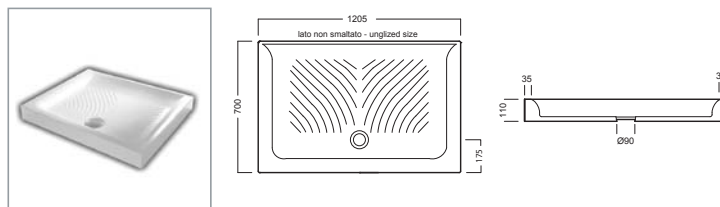

DROP

HATRIA 
MARAZZI GROUP

DROP

DROP piatto doccia 120x80 rettangolare
DROP rectangular shower tray, 120x80

DROP piatto doccia 120x70 rettangolare
DROP rectangular shower tray, 120x70

DROP piatto doccia 100x80 rettangolare
DROP rectangular shower tray, 100x80

DROP piatto doccia 100x70 rettangolare
DROP rectangular shower tray, 100x70

DROP piatto doccia 73x91 rettangolare
DROP rectangular shower tray, 73x91

DROP piatto doccia 90x90
DROP shower tray, 90x90

DROP piatto doccia 70x90 angolare destro
DROP corner shower tray, 70x90 right

DROP piatto doccia 80x80
DROP shower tray, 80x80

DROP piatto doccia 70x90 angolare sinistro
DROP corner shower tray, 70x90 left

DROP piatto doccia 90 angolare
DROP corner shower tray, size 90

DROP piletta
DROP siphone drainage

DROP piatto doccia 80 angolare
DROP corner shower tray, size 80