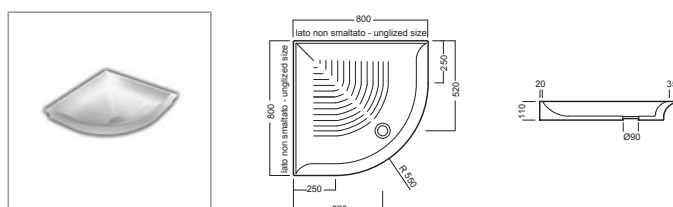

DROP piatto doccia 100x70 rettangolare
DROP rectangular shower tray, 100x70

DROP piatto doccia 73x91 rettangolare
DROP rectangular shower tray, 73x91

DROP piatto doccia 90x90
DROP shower tray, 90x90

DROP piatto doccia 70x90 angolare destro
DROP corner shower tray, 70x90 right

DROP piatto doccia 80x80
DROP shower tray, 80x80

DROP piatto doccia 70x90 angolare sinistro
DROP corner shower tray, 70x90 left

DROP piatto doccia 90 angolare
DROP corner shower tray, size 90

DROP piletta
DROP siphone drainage

DROP piatto doccia 80 angolare
DROP corner shower tray, size 80