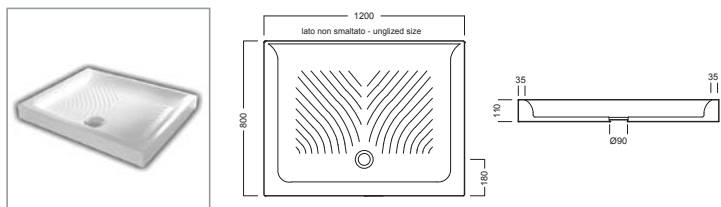

DROP

HATRIA 
MARAZZI GROUP

DROP

DROP piatto doccia 120x80 rettangolare
DROP rectangular shower tray, 120x80

DROP piatto doccia 120x70 rettangolare
DROP rectangular shower tray, 120x70

DROP piatto doccia 100x80 rettangolare
DROP rectangular shower tray, 100x80

DROP piatto doccia 100x70 rettangolare
DROP rectangular shower tray, 100x70

DROP piatto doccia 73x91 rettangolare
DROP rectangular shower tray, 73x91

DROP piatto doccia 90x90
DROP shower tray, 90x90

DROP piatto doccia 70x90 angolare destro
DROP corner shower tray, 70x90 right

DROP piatto doccia 80x80
DROP shower tray, 80x80

DROP piatto doccia 70x90 angolare sinistro
DROP corner shower tray, 70x90 left

DROP piatto doccia 90 angolare
DROP corner shower tray, size 90

DROP piletta
DROP siphone drainage

DROP piatto doccia 80 angolare
DROP corner shower tray, size 80