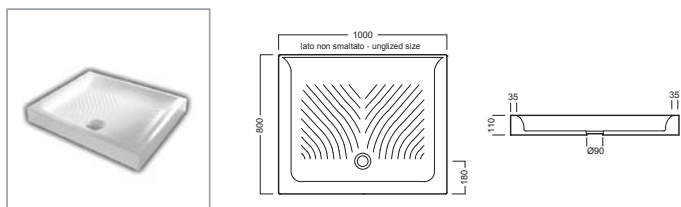

DROP

HATRIA 
MARAZZI GROUP

DROP

DROP piatto doccia 120x80 rettangolare
DROP rectangular shower tray, 120x80

DROP piatto doccia 120x70 rettangolare
DROP rectangular shower tray, 120x70

DROP piatto doccia 100x80 rettangolare
DROP rectangular shower tray, 100x80

DROP piatto doccia 100x70 rettangolare
DROP rectangular shower tray, 100x70

DROP piatto doccia 73x91 rettangolare
DROP rectangular shower tray, 73x91

DROP piatto doccia 90x90
DROP shower tray, 90x90

DROP piatto doccia 70x90 angolare destro
DROP corner shower tray, 70x90 right

DROP piatto doccia 80x80
DROP shower tray, 80x80

DROP piatto doccia 70x90 angolare sinistro
DROP corner shower tray, 70x90 left

DROP piatto doccia 90 angolare
DROP corner shower tray, size 90

DROP piletta
DROP siphone drainage

DROP piatto doccia 80 angolare
DROP corner shower tray, size 80