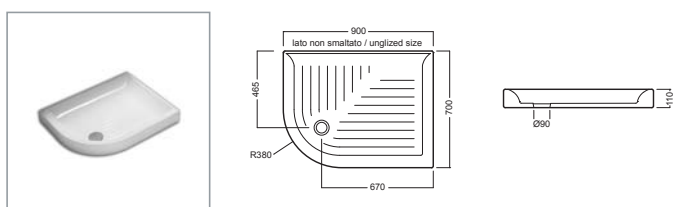

DROP

HATRIA 
MARAZZI GROUP

DROP

DROP piatto doccia 120x80 rettangolare
DROP rectangular shower tray, 120x80

DROP piatto doccia 120x70 rettangolare
DROP rectangular shower tray, 120x70

DROP piatto doccia 100x80 rettangolare
DROP rectangular shower tray, 100x80

DROP piatto doccia 100x70 rettangolare
DROP rectangular shower tray, 100x70

DROP piatto doccia 73x91 rettangolare
DROP rectangular shower tray, 73x91

DROP piatto doccia 90x90
DROP shower tray, 90x90

DROP piatto doccia 70x90 angolare destro
DROP corner shower tray, 70x90 right

DROP piatto doccia 80x80
DROP shower tray, 80x80

DROP piatto doccia 70x90 angolare sinistro
DROP corner shower tray, 70x90 left

DROP piatto doccia 90 angolare
DROP corner shower tray, size 90

DROP piletta
DROP siphone drainage

DROP piatto doccia 80 angolare
DROP corner shower tray, size 80