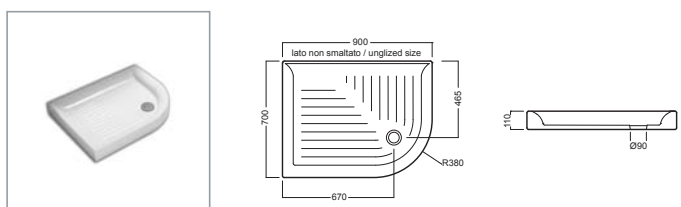

DROP

HATRIA 
MARAZZI GROUP

DROP

DROP piatto doccia 120x80 rettangolare
DROP rectangular shower tray, 120x80

DROP piatto doccia 120x70 rettangolare
DROP rectangular shower tray, 120x70

DROP piatto doccia 100x80 rettangolare
DROP rectangular shower tray, 100x80

DROP piatto doccia 100x70 rettangolare
DROP rectangular shower tray, 100x70

DROP piatto doccia 73x91 rettangolare
DROP rectangular shower tray, 73x91

DROP piatto doccia 90x90
DROP shower tray, 90x90

DROP piatto doccia 70x90 angolare destro
DROP corner shower tray, 70x90 right

DROP piatto doccia 80x80
DROP shower tray, 80x80

DROP piatto doccia 70x90 angolare sinistro
DROP corner shower tray, 70x90 left

DROP piatto doccia 90 angolare
DROP corner shower tray, size 90

DROP piletta
DROP siphone drainage

DROP piatto doccia 80 angolare
DROP corner shower tray, size 80