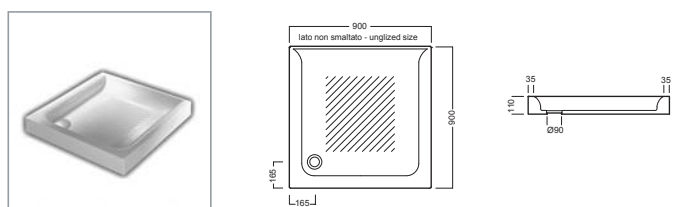

DROP

HATRIA 
MARAZZI GROUP

DROP

DROP piatto doccia 120x80 rettangolare
DROP rectangular shower tray, 120x80

DROP piatto doccia 120x70 rettangolare
DROP rectangular shower tray, 120x70

DROP piatto doccia 100x80 rettangolare
DROP rectangular shower tray, 100x80

DROP piatto doccia 100x70 rettangolare
DROP rectangular shower tray, 100x70

DROP piatto doccia 73x91 rettangolare
DROP rectangular shower tray, 73x91

DROP piatto doccia 90x90
DROP shower tray, 90x90

DROP piatto doccia 70x90 angolare destro
DROP corner shower tray, 70x90 right

DROP piatto doccia 80x80
DROP shower tray, 80x80

DROP piatto doccia 70x90 angolare sinistro
DROP corner shower tray, 70x90 left

DROP piatto doccia 90 angolare
DROP corner shower tray, size 90

DROP piletta
DROP siphone drainage

DROP piatto doccia 80 angolare
DROP corner shower tray, size 80