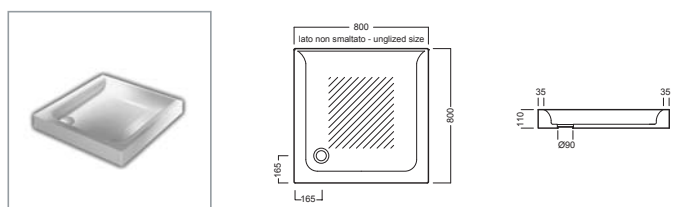

DROP

HATRIA 
MARAZZI GROUP

DROP

DROP piatto doccia 120x80 rettangolare
DROP rectangular shower tray, 120x80

DROP piatto doccia 120x70 rettangolare
DROP rectangular shower tray, 120x70

DROP piatto doccia 100x80 rettangolare
DROP rectangular shower tray, 100x80

DROP piatto doccia 100x70 rettangolare
DROP rectangular shower tray, 100x70

DROP piatto doccia 73x91 rettangolare
DROP rectangular shower tray, 73x91

DROP piatto doccia 90x90
DROP shower tray, 90x90

DROP piatto doccia 70x90 angolare destro
DROP corner shower tray, 70x90 right

DROP piatto doccia 80x80
DROP shower tray, 80x80

DROP piatto doccia 70x90 angolare sinistro
DROP corner shower tray, 70x90 left

DROP piatto doccia 90 angolare
DROP corner shower tray, size 90

DROP piletta
DROP siphone drainage

DROP piatto doccia 80 angolare
DROP corner shower tray, size 80