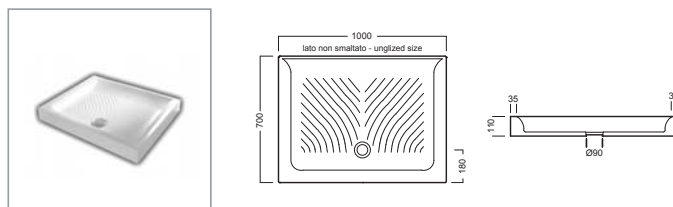

DROP

HATRIA 
MARAZZI GROUP

DROP

DROP piatto doccia 120x80 rettangolare
DROP rectangular shower tray, 120x80

DROP piatto doccia 120x70 rettangolare
DROP rectangular shower tray, 120x70

DROP piatto doccia 100x80 rettangolare
DROP rectangular shower tray, 100x80

DROP piatto doccia 100x70 rettangolare
DROP rectangular shower tray, 100x70

DROP piatto doccia 73x91 rettangolare
DROP rectangular shower tray, 73x91

DROP piatto doccia 90x90
DROP shower tray, 90x90

DROP piatto doccia 70x90 angolare destro
DROP corner shower tray, 70x90 right

DROP piatto doccia 80x80
DROP shower tray, 80x80

DROP piatto doccia 70x90 angolare sinistro
DROP corner shower tray, 70x90 left

DROP piatto doccia 90 angolare
DROP corner shower tray, size 90

DROP piletta
DROP siphone drainage

DROP piatto doccia 80 angolare
DROP corner shower tray, size 80