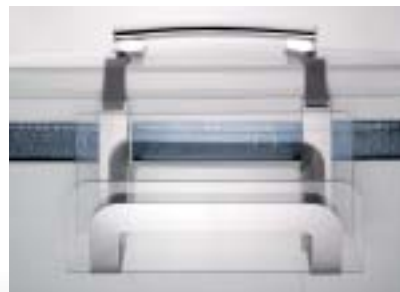

Aqua

[KLIKNI SEM na kompletný sortiment obklady, dlažby a sanita, nájdete tu: http://www.obklady-dlazby-pezinok.sk](http://www.obklady-dlazby-pezinok.sk)

Vany Aqua byly navrženy k dosažení maximálního pocitu fyzického uvolnění.

Vysoká ergonomická pečlivost a zvláštní pohodlnost každého detailu spolu s elegantními tvary van vytváří ideální kombinaci prvků, které přemění vanu na nejlepší místo k uvolnění napětí. Kromě toho je jedinečná a bohatá rozmanitost jejich tvarů také nejlepší volbou pro ty, kteří rádi kombinují kvalitu a pohodlí. To vše je ještě umocněno širokou nabídkou doplňků jako je podpěra hlavy, madla a závěsná schránka na časopisy.

Design: R & D Ideal Standard

Držák k vaně – 1 ks, chrom

pro všechny vany Aqua – K 8014 AA

Závěsná schránka na časopisy

chrom v kombinaci transparentní plast

pro všechny vany Aqua – K 8016 AA

Podpěra hlavy

barva platinově šedá

pro všechny vany Aqua – K 8015 67

[Kompletný sortiment Obklady, Dlažby a sanita, nájdete tu: http://www.obklady-dlazby-pezinok.sk](http://www.obklady-dlazby-pezinok.sk)