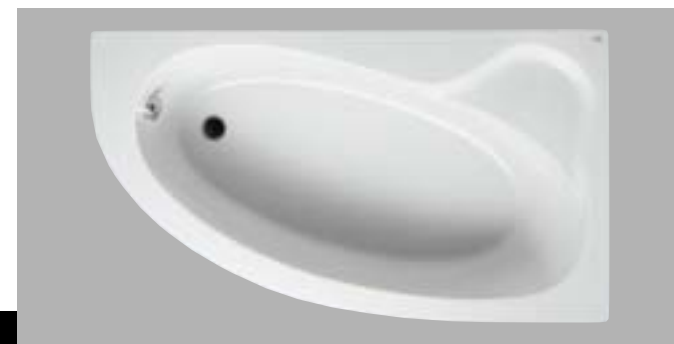

Design: Franco Bertoli

Vana kruhového tvaru – průměr 155 cm
T 6039 01
Vana kruhového tvaru včetně montážního rámu a sifonu k vaně (T 8828 01)

Vana Aqualia je dodávána pouze v barvě bílé (01)

Surf

Vana 160 x 90 cm – pravá
K 6536 01
Vana 160 x 90 cm – levá (K 6535 01)