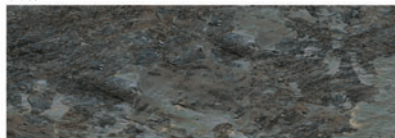

B Pietra 33 × 100

1 m²/3 ks

C sokl Brazil 44 × 10

A Blanco

Natural

Arena

Stone

Slate

B White (matná i lesklá)

Dark (lesklá)

Caliza

Stone

Slate

obklad: Pietra Stone, Onyx Beige
sanita: umyvadlo Phuket

obklad: Brazil Arena | dlažba: Montana Cottage
sanita: umyvadlo Imagine Krión