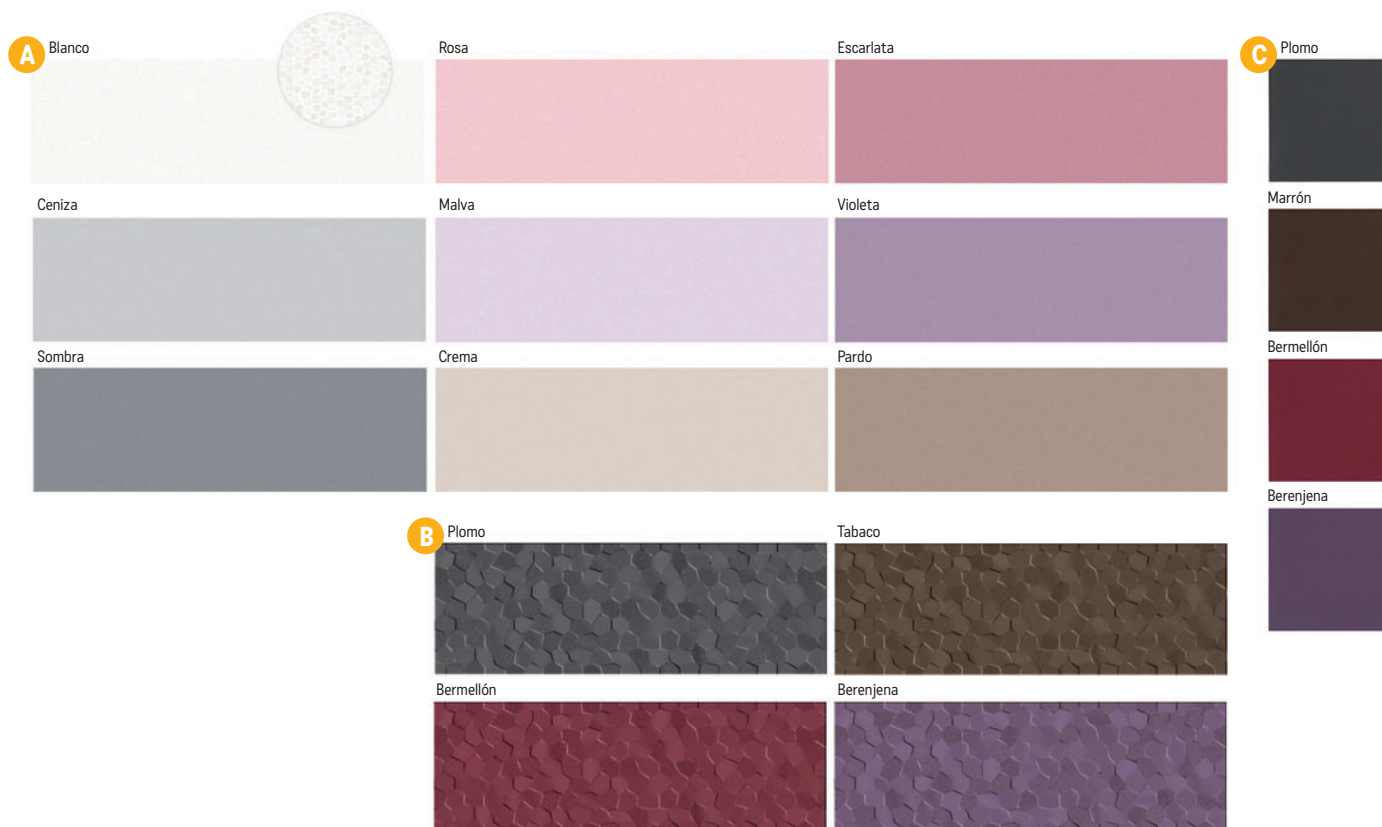

Obklad lesklý, kalibrovaný / dlažba matná

obklad: Durga Malva, Violeta | dlažba: Town Berenjena

- A** Durga 32×99
- B** Makar 32×99
- C** dlažba Town 31,6×31,6
nekalibrovaná

K dispozici i v rozměru 20 × 50:
série Tagora