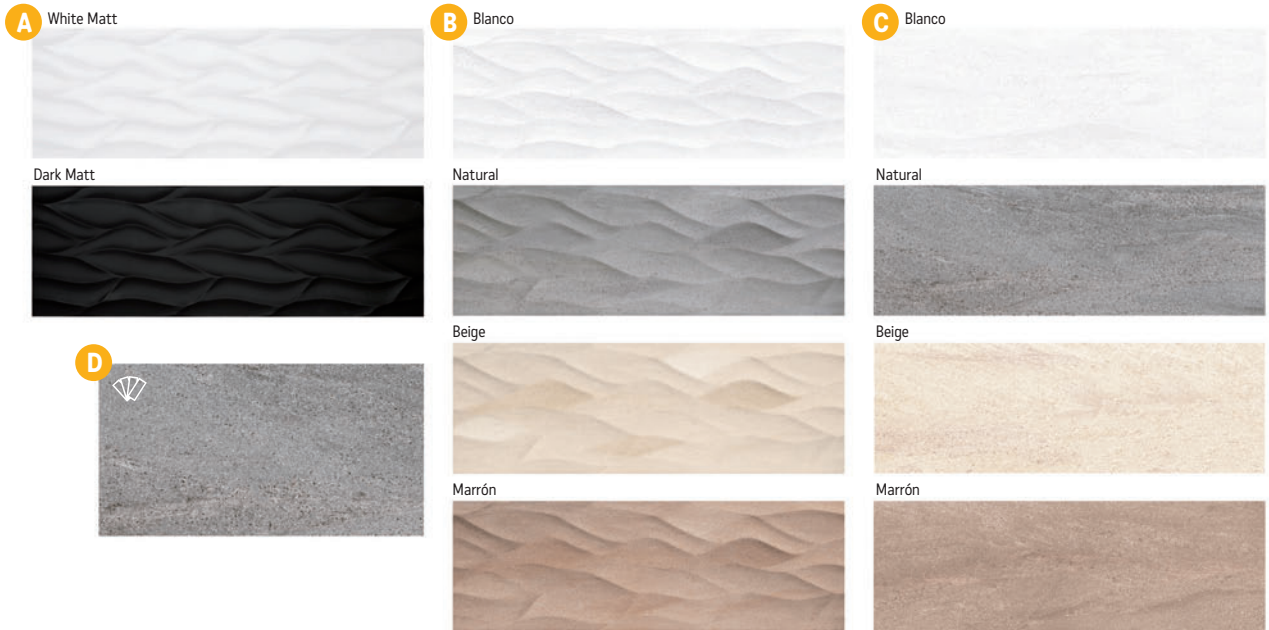

Madagascar / Ona

Obklad / dlažba matná, kalibrovaná

- A Ona Matt 33,3 × 100**
0,99 m²/3 ks
- B Ona 33,3 × 100**
0,99 m²/3 ks
- C Madagaskar 33,3 × 100**
1,33 m²/4 ks
- D Madagaskar 45 × 90**
jen Natural a Beige
1,22 m²/3 ks
Madagaskar 44 × 66
0,87 m²/3 ks