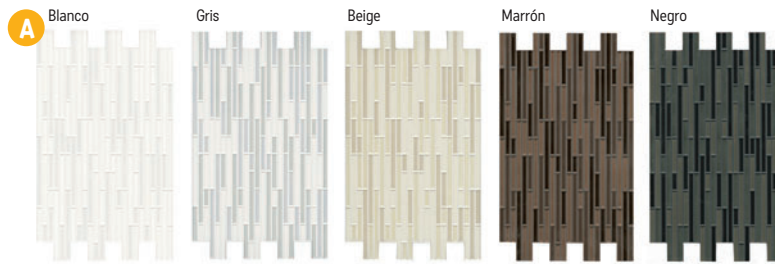

Manhattan / Queens

Obklad lesklý / matný

A Manhattan 20×33
1,11m²/18 ks

B Queens 20×33
1,11m²/18 ks

obklad: Queens | dlažba: Ferroker Dark | sanita: set Essence

obklad: Manhattan Blanco | sanita: set Wind Krión