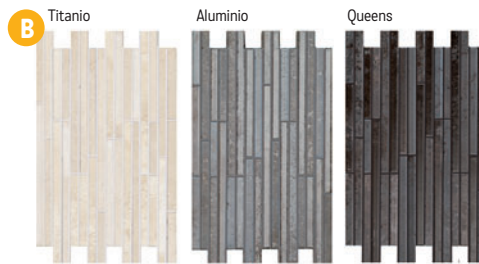

Manhattan / Queens

Obklad lesklý / matný

A Manhattan 20×33
1,11m²/18 ks

B Queens 20×33
1,11m²/18 ks

obklad: Queens | dlažba: Ferroker Dark | sanita: set Essence

obklad: Manhattan Blanco | sanita: set Wind Krión