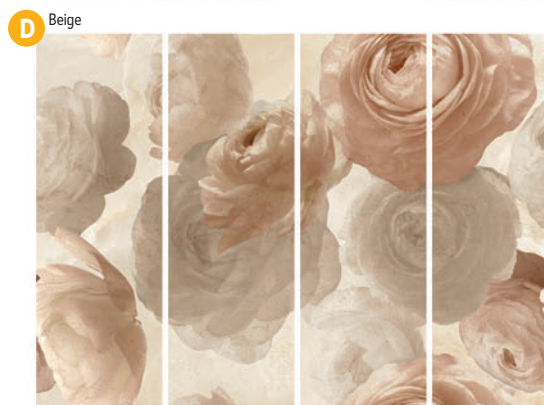

cenová
AKCE!

Marble – obklad

Obklad lesklý (imitace mramoru)

- A obklad 25 × 75
- B obklad 25 × 75
- C Maple 10 × 75
v barvách viz B
- D Lugan-4 25 × 75
v barvě Gris a Beige
- E Irsha 25 × 75
v barvě Gris a Beige
- F Ural 25 × 75
- G Sunduk 15 × 25
- H dlažba 29,3 × 29,3
kalibrovaná