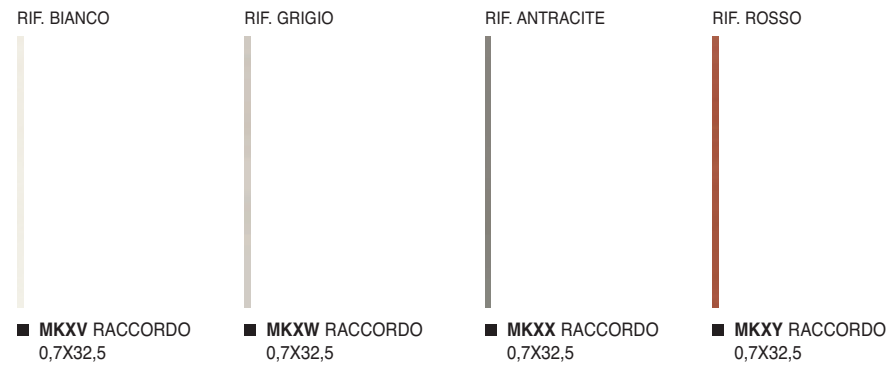

(oficina7)

RIVESTIMENTO IN PASTA BIANCA / WHITE BODY WALL TILE
CARREAUX DE MUR EN PÂTE BLANCHE / WEISSSCHERBIGE WANDFLIESEN
REVESTIMIENTOS DE PASTA BLANCA / ОБЛИЦОВОЧНАЯ ПЛИТКА БЕЛОЙ ПASTЫ

IMBALLI PACKING EMBALLAGES VERPACKUNGEN EMBALAJES УПАКОВКИ	Pezzi Pieces Stck Pièces Piezas Штуки			Scatole Box Karton Boite Caja Коробки			Spessore Thickness Dicke Epaisseur Espesor Толщина				
	Mq Sq. Mt Qm Mq Kв. м	Kg Kr		Mq Sq. Mt Qm Mq Kв. м	Kg Kr		Mq Sq. Mt Qm Mq Kв. м	Kg Kr			
32,5x97,7 Rettificato	6	1,91	20,34	16	30,48	325,46	6,0	32,5x97,7 Decoro (2 soggetti)	2	1,27	14,53
32,5x97,7 Decoro (MKS7 - MKS8)	6	1,91	20,97	16	30,48	335,44	6,0	32,5x97,7 Decoro	4	1,27	14,98
								32,5x32,5 Mosaico	4	0,42	5,00
								3x32,5 Listello	6	0,06	0,83
								0,7x32,5 Raccordo	6	0,01	0,30