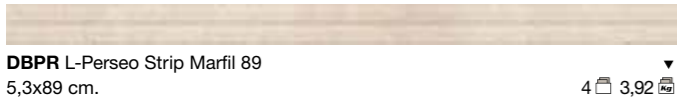

**DBDW** Rt-Perseo Brown-89  
32x89 cm. ●

**DBEF** Rt-Perseo Marfil Stripes-89  
32x89 cm. ●

**DBEJ** Rt-Perseo Nacar Stripes-89  
32x89 cm. ●

**DBEI** Rt-Perseo Zarzi Stripes-89  
32x89 cm. ●

**DBEK** Rt-Perseo Brown Stripes-89  
32x89 cm. ●

**DBPR** L-Perseo Strip Marfil 89  
5,3x89 cm. ▼ 4 ☞ 3,92 ☞

**DBPV** L-Perseo Strip Nacar 89  
5,3x89 cm. ▼ 4 ☞ 3,92 ☞

**DBPU** L-Perseo Strip Zarzi 89  
5,3x89 cm. ▼ 4 ☞ 3,92 ☞

**DBPW** L-Perseo Strip Brown 89  
5,3x89 cm. ▼ 4 ☞ 3,92 ☞