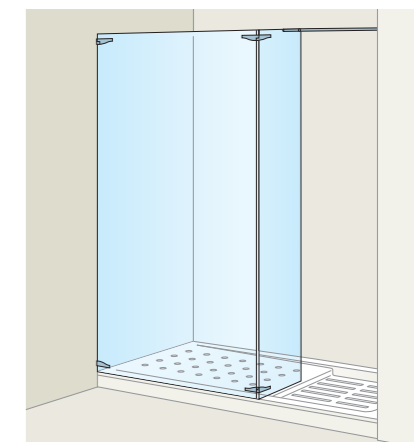

[Kompletný sortiment Obklady, Dlažby a sanita, nájdete tu: http://www.obklady-dlazby-pezinok.sk](http://www.obklady-dlazby-pezinok.sk)

72H0392120 Sprchová multifunkčná kabína, samostatne stojící;
Výbava: transparentní bezpečnostní sklo 8 mm s povrchovou úpravou maxiClean, nerezový sprchový panel s integrovanou termostatickou baterií, ruční sprcha, hlavová sprcha, speciální automatické otevírání dveří pomocí senzoru, sprchová vanička ze speciálního materiálu Styltech, protiskluzový povrch

Termostatický sprchový set Transtube z nerezové oceli šetří vodou i energií, neboť umožňuje přesně navolit teplotu i průtok vody. Průtok vody sprchové hlavice je 15 l/min., u ruční sprchy 9 l/min.

Možnost nastavení úhlu otvírání dveří

7M314L4012 Sprchový kout k vaničke Malta Walk-In k zabudovaniu do niky, levý, 140 x 200 cm, barva výplně transparent, barva hliníkového profilu stříbrná

7M314R4012 Sprchový kout k vaničke Malta Walk-In k zabudovaniu do niky, pravý, 140 x 200 cm, barva výplně transparent, barva hliníkového profilu stříbrná

7M313L4712 Sprchový kout k vaničke Malta Walk-In rohový, levý, 140 x 200 cm, barva výplně transparent, barva hliníkového profilu stříbrná

7M313R4712 Sprchový kout k vaničke Malta Walk-In rohový, pravý, 140 x 200 cm, barva výplně transparent, barva hliníkového profilu stříbrná