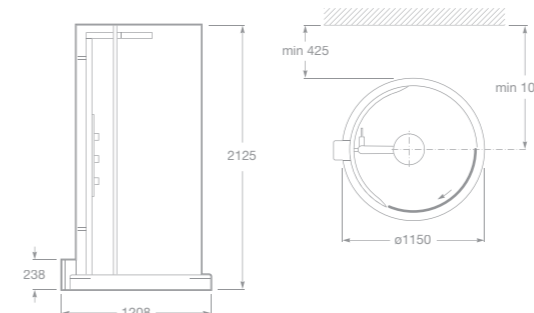

72H0392120 Sprchová multifunkčná kabína, samostatne stojící;
Výbava: transparentní bezpečnostní sklo 8 mm s povrchovou úpravou maxiClean, nerezový sprchový panel s integrovanou termostatickou baterií, ruční sprcha, hlavová sprcha, speciální automatické otevírání dveří pomocí senzoru, sprchová vanička ze speciálního materiálu Styltech, protiskluzový povrch