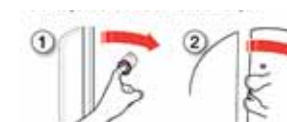

Venkovní senzor – otevře/zavře dveře

Otevírání/zavírání dveří zevnitř

Otevírání dveří v případě výpadku elektrického proudu

Jedinečné DVEŘE S AUTOMATICKÝM OTEVÍRÁNÍM Transtube; vznikl prostor pro sprchování s technologií, který se otvírá a zavírá díky zabudovanému pohybovému čidlu. Systém Security Open samozřejmě v případě potřeby umožňuje i ruční otevírání. Sklo s povrchovou úpravou maxiClean odpuzuje vodní kámen, a tak usnadňuje čištění.