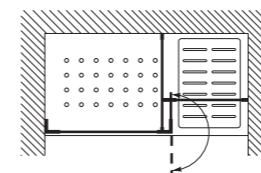

Termostatický sprchový set Transtube z nerezové oceli šetří vodou i energií, neboť umožňuje přesně navolit teplotu i průtok vody. Průtok vody sprchové hlavice je 15 l/min., u ruční sprchy 9 l/min.

Možnost nastavení úhlu otvírání dveří

7M314L4012 Sprchový kout k vaničke Malta Walk-In k zabudovaniu do niky, levý, 140 x 200 cm, barva výplně transparent, barva hliníkového profilu stříbrná

7M314R4012 Sprchový kout k vaničke Malta Walk-In k zabudovaniu do niky, pravý, 140 x 200 cm, barva výplně transparent, barva hliníkového profilu stříbrná