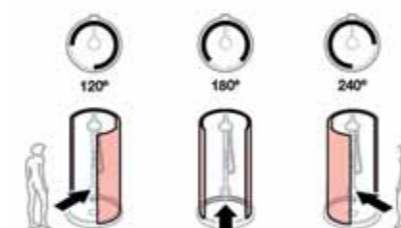

Venkovní senzor – otevře/zavře dveře

Otevírání/zavírání dveří zevnitř

Otevírání dveří v případě výpadku elektrického proudu

Jedinečné DVEŘE S AUTOMATICKÝM OTEVÍRÁNÍM Transtube; vznikl prostor pro sprchování s technologií, který se otvírá a zavírá díky zabudovanému pohybovému čidlu. Systém Security Open samozřejmě v případě potřeby umožňuje i ruční otevírání. Sklo s povrchovou úpravou maxiClean odpuzuje vodní kámen, a tak usnadňuje čištění.

Termostatický sprchový set Transtube z nerezové oceli šetří vodou i energií, neboť umožňuje přesně navolit teplotu i průtok vody. Průtok vody sprchové hlavice je 15 l/min., u ruční sprchy 9 l/min.

Možnost nastavení úhlu otvírání dveří

7M314L4012 Sprchový kout k vaničke Malta Walk-In k zabudovaniu do niky, levý, 140 x 200 cm, barva výplně transparent, barva hliníkového profilu stříbrná

7M314R4012 Sprchový kout k vaničke Malta Walk-In k zabudovaniu do niky, pravý, 140 x 200 cm, barva výplně transparent, barva hliníkového profilu stříbrná