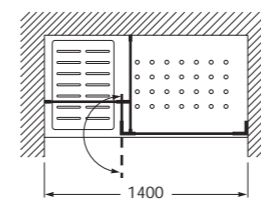

Termostatický sprchový set Transtube z nerezové oceli šetří vodou i energií, neboť umožňuje přesně navolit teplotu i průtok vody. Průtok vody sprchové hlavice je 15 l/min., u ruční sprchy 9 l/min.

Možnost nastavení úhlu otvírání dveří

7M314L4012 Sprchový kout k vaničke Malta Walk-In k zabudovaniu do niky, levý, 140 x 200 cm, barva výplně transparent, barva hliníkového profilu stříbrná

7M314R4012 Sprchový kout k vaničke Malta Walk-In k zabudovaniu do niky, pravý, 140 x 200 cm, barva výplně transparent, barva hliníkového profilu stříbrná