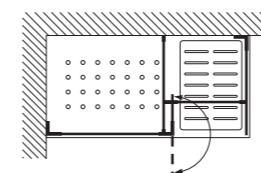

7M313L4712 Sprchový kout k vaničke Malta Walk-In rohový, levý, 140 x 200 cm, barva výplně transparent, barva hliníkového profilu stříbrná

7M313R4712 Sprchový kout k vaničke Malta Walk-In rohový, pravý, 140 x 200 cm, barva výplně transparent, barva hliníkového profilu stříbrná