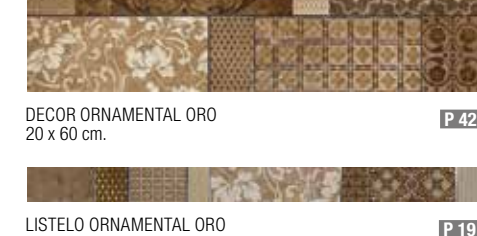

DECOR PORCELANA NATURAL
30 x 60 cm. **P 50**

DECOR ORNAMENTAL ORO
20 x 60 cm. **P 42**

DECOR MAGNOLIA NATURAL
30 x 60 cm. **P 50**

DECOR PORCELANA NATURAL
30 x 60 cm. **P 50**

LISTELO ORNAMENTAL ORO
4,5 x 60 cm. **P 19**