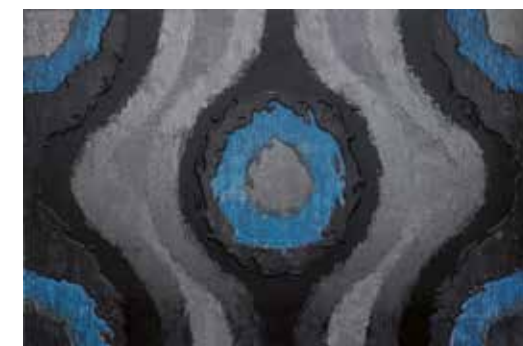

M 67

RECTÁNGULO BORNOVA GRAFITO
45 x 67,5 cm.

M 67

LISTELO STEEL BRILLO SLIM
2 x 60 cm.

P 15

MOSAICO BORNOVA MULTICOLOR SLIM
30 x 30 cm.

M 85

CEMENTOS / CEMENTS / BÉTON / ZEMENT

DECOR FUSION NARANJA SLIM
45 x 67,5 cm. **P 57**

DECOR FUSION AZUL SLIM
45 x 67,5 cm. **P 57**

RODAPIÉ BORNOVA ARENA
8 x 67,5 cm. **P 12**

RODAPIÉ BORNOVA CENIZA
8 x 67,5 cm. **P 12**

RODAPIÉ BORNOVA GRAFITO
8 x 67,5 cm. **P 12**