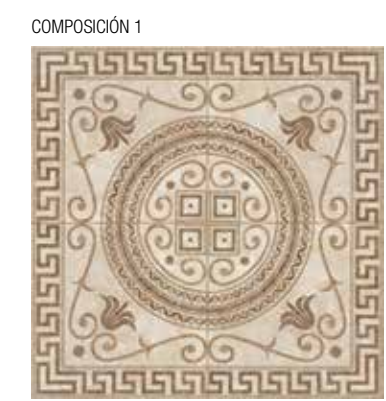

MÁRMOLES / MARBLES / MARBRE / MARMOR

CAPUCCINO LIGHT
60 x 60 cm. **M 47**

CAPUCCINO DARK
60 x 60 cm. **M 47**

CAPUCCINO DARK
45 x 45 cm. **M 35**

CAPUCCINO LIGHT
45 x 45 cm. **M 35**

RODAPIÉ CAPUCCINO LIGHT
8 x 60 cm. **P 11**

RODAPIÉ CAPUCCINO DARK
8 x 60 cm. **P 11**

RODAPIÉ CAPUCCINO DARK
8 x 45 cm. **P 05**

RODAPIÉ CAPUCCINO LIGHT
8 x 45 cm. **P 05**

P 10
OLAMBILLA
MEDICI BRONCE
5 x 5 cm.

LINEAL CARPET CAPUCCINO*
45 x 45 cm. **P 28**

ÁNGULO CARPET CAPUCCINO*
45 x 45 cm. **P 28**

Alta Variación
High Variation
Variation Elevée
Starke Abweichung

*Pedido mínimo 4 piezas / Minimum order 4 pieces.