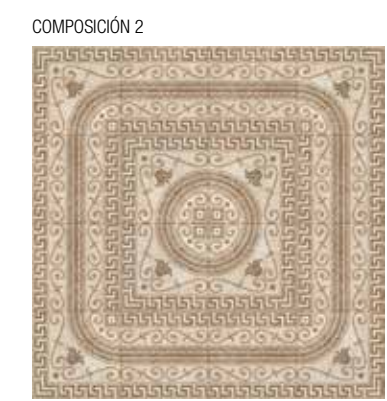

MÁRMOLES / MARBLES / MARBRE / MARMOR

CAPUCCINO LIGHT
60 x 60 cm. **M 47**

CAPUCCINO DARK
60 x 60 cm. **M 47**

CAPUCCINO DARK
45 x 45 cm. **M 35**

CAPUCCINO LIGHT
45 x 45 cm. **M 35**

RODAPIÉ CAPUCCINO LIGHT
8 x 60 cm. **P 11**

RODAPIÉ CAPUCCINO DARK
8 x 60 cm. **P 11**

RODAPIÉ CAPUCCINO DARK
8 x 45 cm. **P 05**

RODAPIÉ CAPUCCINO LIGHT
8 x 45 cm. **P 05**

P 10
OLAMBILLA
MEDICI BRONCE
5 x 5 cm.

LINEAL CARPET CAPUCCINO*
45 x 45 cm. **P 28**

ÁNGULO CARPET CAPUCCINO*
45 x 45 cm. **P 28**

Alta Variación
High Variation
Variation Elevée
Starke Abweichung

*Pedido mínimo 4 piezas / Minimum order 4 pieces.