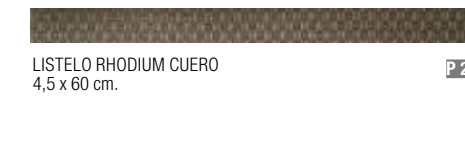

M 37

EXTREME QUADRATI DARK
20 x 60 cm.

M 50

DECOR COTAGE
20 x 60 cm.

P 42

LISTELO RHODIUM PLATINO
4,5 x 60 cm.

P 29

LISTELO RHODIUM CUERO
4,5 x 60 cm.