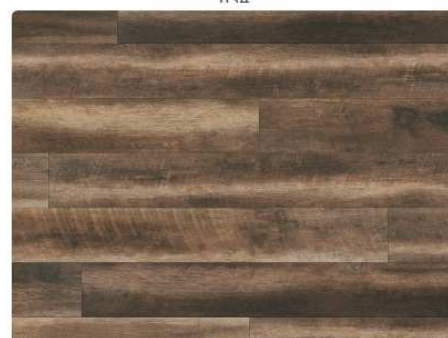

Dlhé lamely 1830 x 180 mm

4 stranná V - drážka

Štruktúra dreva vo vysokom rozlíšení

Dusk Contempo DUB / COREtec® HD+ 50-LVR-631

Klondike Contepo DUB / COREtec® HD+ 50-LVR-632

Greystone Contepo DUB / COREtec® HD+ 50-LVR-634

Timberland Rustik BOROVIKA / COREtec® HD+ 50-LVR-641

Sherwood Rustik BOROVIKA / COREtec® HD+ 50-LVR-643

Vineyard Barrel Driftwood / COREtec® HD+ 50-LVR-651

Mont Blanc Driftwood / COREtec® HD+ 50-LVR-652

Shadow Lake Driftwood / COREtec® HD+ 50-LVR-653